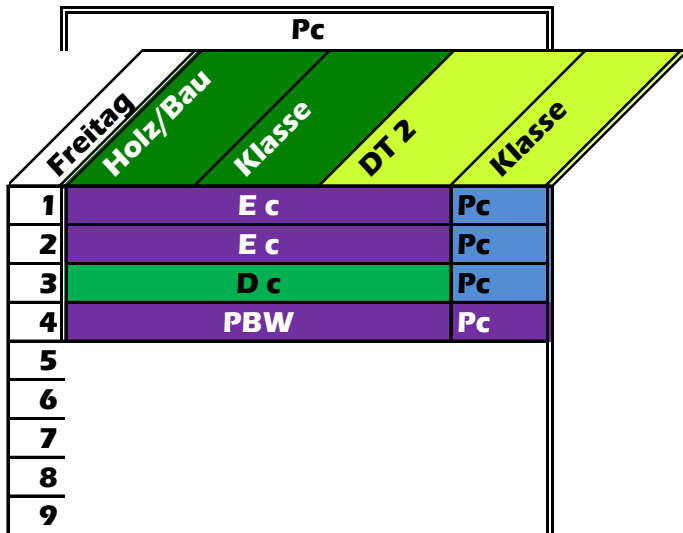

Pc			
Montag	Holz/Bau	Klasse	DT 2
1	D c	Pc	
2	D c	Pc	
3	M c	Pc	
4	NÖG	Pc	
5		BF 4	Pc
6		BF 4	Pc
7			
8			
9			

Pc			
Dienstag	Holz/Bau	Klasse	DT 2
1	W H+B	H+BW	KG 2
2	W H+B	H+BW	KG 2
3	W H+B	H+BW	KG 2
4	W H+B	H+BW	HSÜ 2
5	W H+B	H+BW	HSÜ 2
6			
7	W H+B	H+BW	TV 2
8	W H+B	H+BW	TV 2
9	W H+B	H+BW	TV 2

Pc			
Mittwoch	Holz/Bau	Klasse	DT 2
1	M c	Pc	Pc
2	M c	Pc	Pc
3	E c	Pc	Pc
4	BOL	Pc	Pc
5	BOL	Pc	Pc
6			
7	BSPK 2	R	BSP M
8	BSPK 2	R	
9			

Pc				
Donnerstag	Holz/Bau	Klasse	DT 2	
1	BF 5	Pc	EKS 2	Küche
2	BF 5	Pc	EKS 2	Küche
3	FK H+B	Pc	EKS 2	Küche
4	FK H+B	Pc	EKS 2	Küche
5	FK H+B	Pc	LF(F)2	GV
6			BF 4	Pc
7	TZK	Pc		
8	TZK	Pc		
9	TZK	Pc		